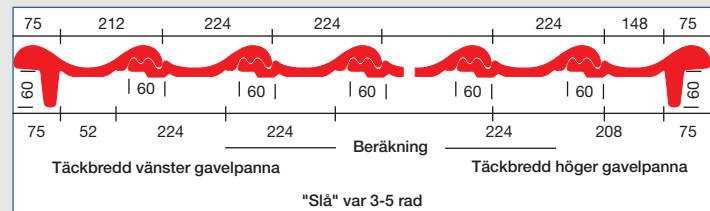

Slutnock (konisk)

Längd	~38,0 cm	Täcklängd	~36,0 cm
Bredd	~22,2 cm	Täckbredd	~19,8 cm
Vikt	~3,1 kg		

Gavelpanna (vänster)

Längd	~43,8 cm	Lägtavstand	~36,2 cm
Bredd	~28,7 cm	Täckbredd	~21,2 cm
Vikt	~5,1 kg	Antal stk/mtr	~3,0

Nockpanna (konisk)

Längd	~43,7 cm	Täcklängd	~38,2 cm
Bredd	~22,2 cm	Täckbredd	~19,8 cm
Vikt	~3,6 kg	Antal stk/mtr	~2,6

Gavelpanna (höger)

Längd	~43,8 cm	Lägtavstand	~36,2 cm
Bredd	~28,3 cm	Täckbredd	~14,8 cm
Vikt	~5,0 kg	Antal stk/mtr	~3,0

Börjanvalm

Längd	~43,4 cm	Täcklängd	~43,9 cm
Bredd	~23,1 cm	Täckbredd	Konisk
Vikt	~3,2 kg		

Avloppsluftare i tegel

Längd	~43,8 cm	Lägtavstand	~36,2 cm
Bredd	~28,5 cm	Täckbredd	~22,4 cm
Vikt	~3,8 kg		

Läktning av tak vid användning av nocktätningssrulle (310 mm)