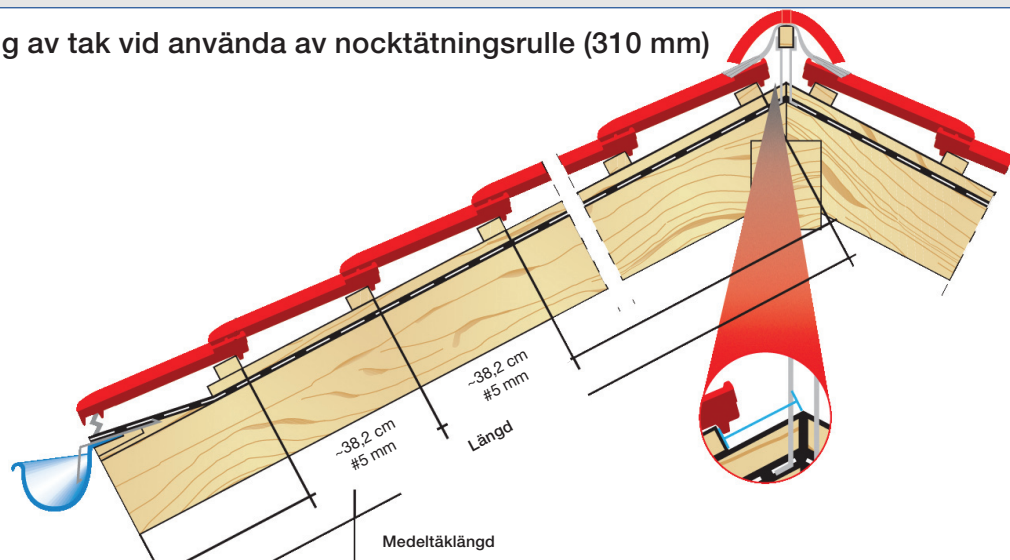

Nockpanna (konisk)

Längd	~43,7 cm	Täcklängd	~38,2 cm
Bredd	~22,2 cm	Täckbredd	~19,8 cm
Vikt	~3,6 kg	Antal stk/mtr	~2,6

Gavelpanna (höger)

Längd	~43,8 cm	Lägtavstand	~36,2 cm
Bredd	~28,3 cm	Täckbredd	~14,8 cm
Vikt	~5,0 kg	Antal stk/mtr	~3,0

Börjanvalm

Längd	~43,4 cm	Täcklängd	~43,9 cm
Bredd	~23,1 cm	Täckbredd	Konisk
Vikt	~3,2 kg		

Avloppsluftare i tegel

Längd	~43,8 cm	Lägtavstand	~36,2 cm
Bredd	~28,5 cm	Täckbredd	~22,4 cm
Vikt	~3,8 kg		

Läktning av tak vid användning av nocktätningssrulle (310 mm)